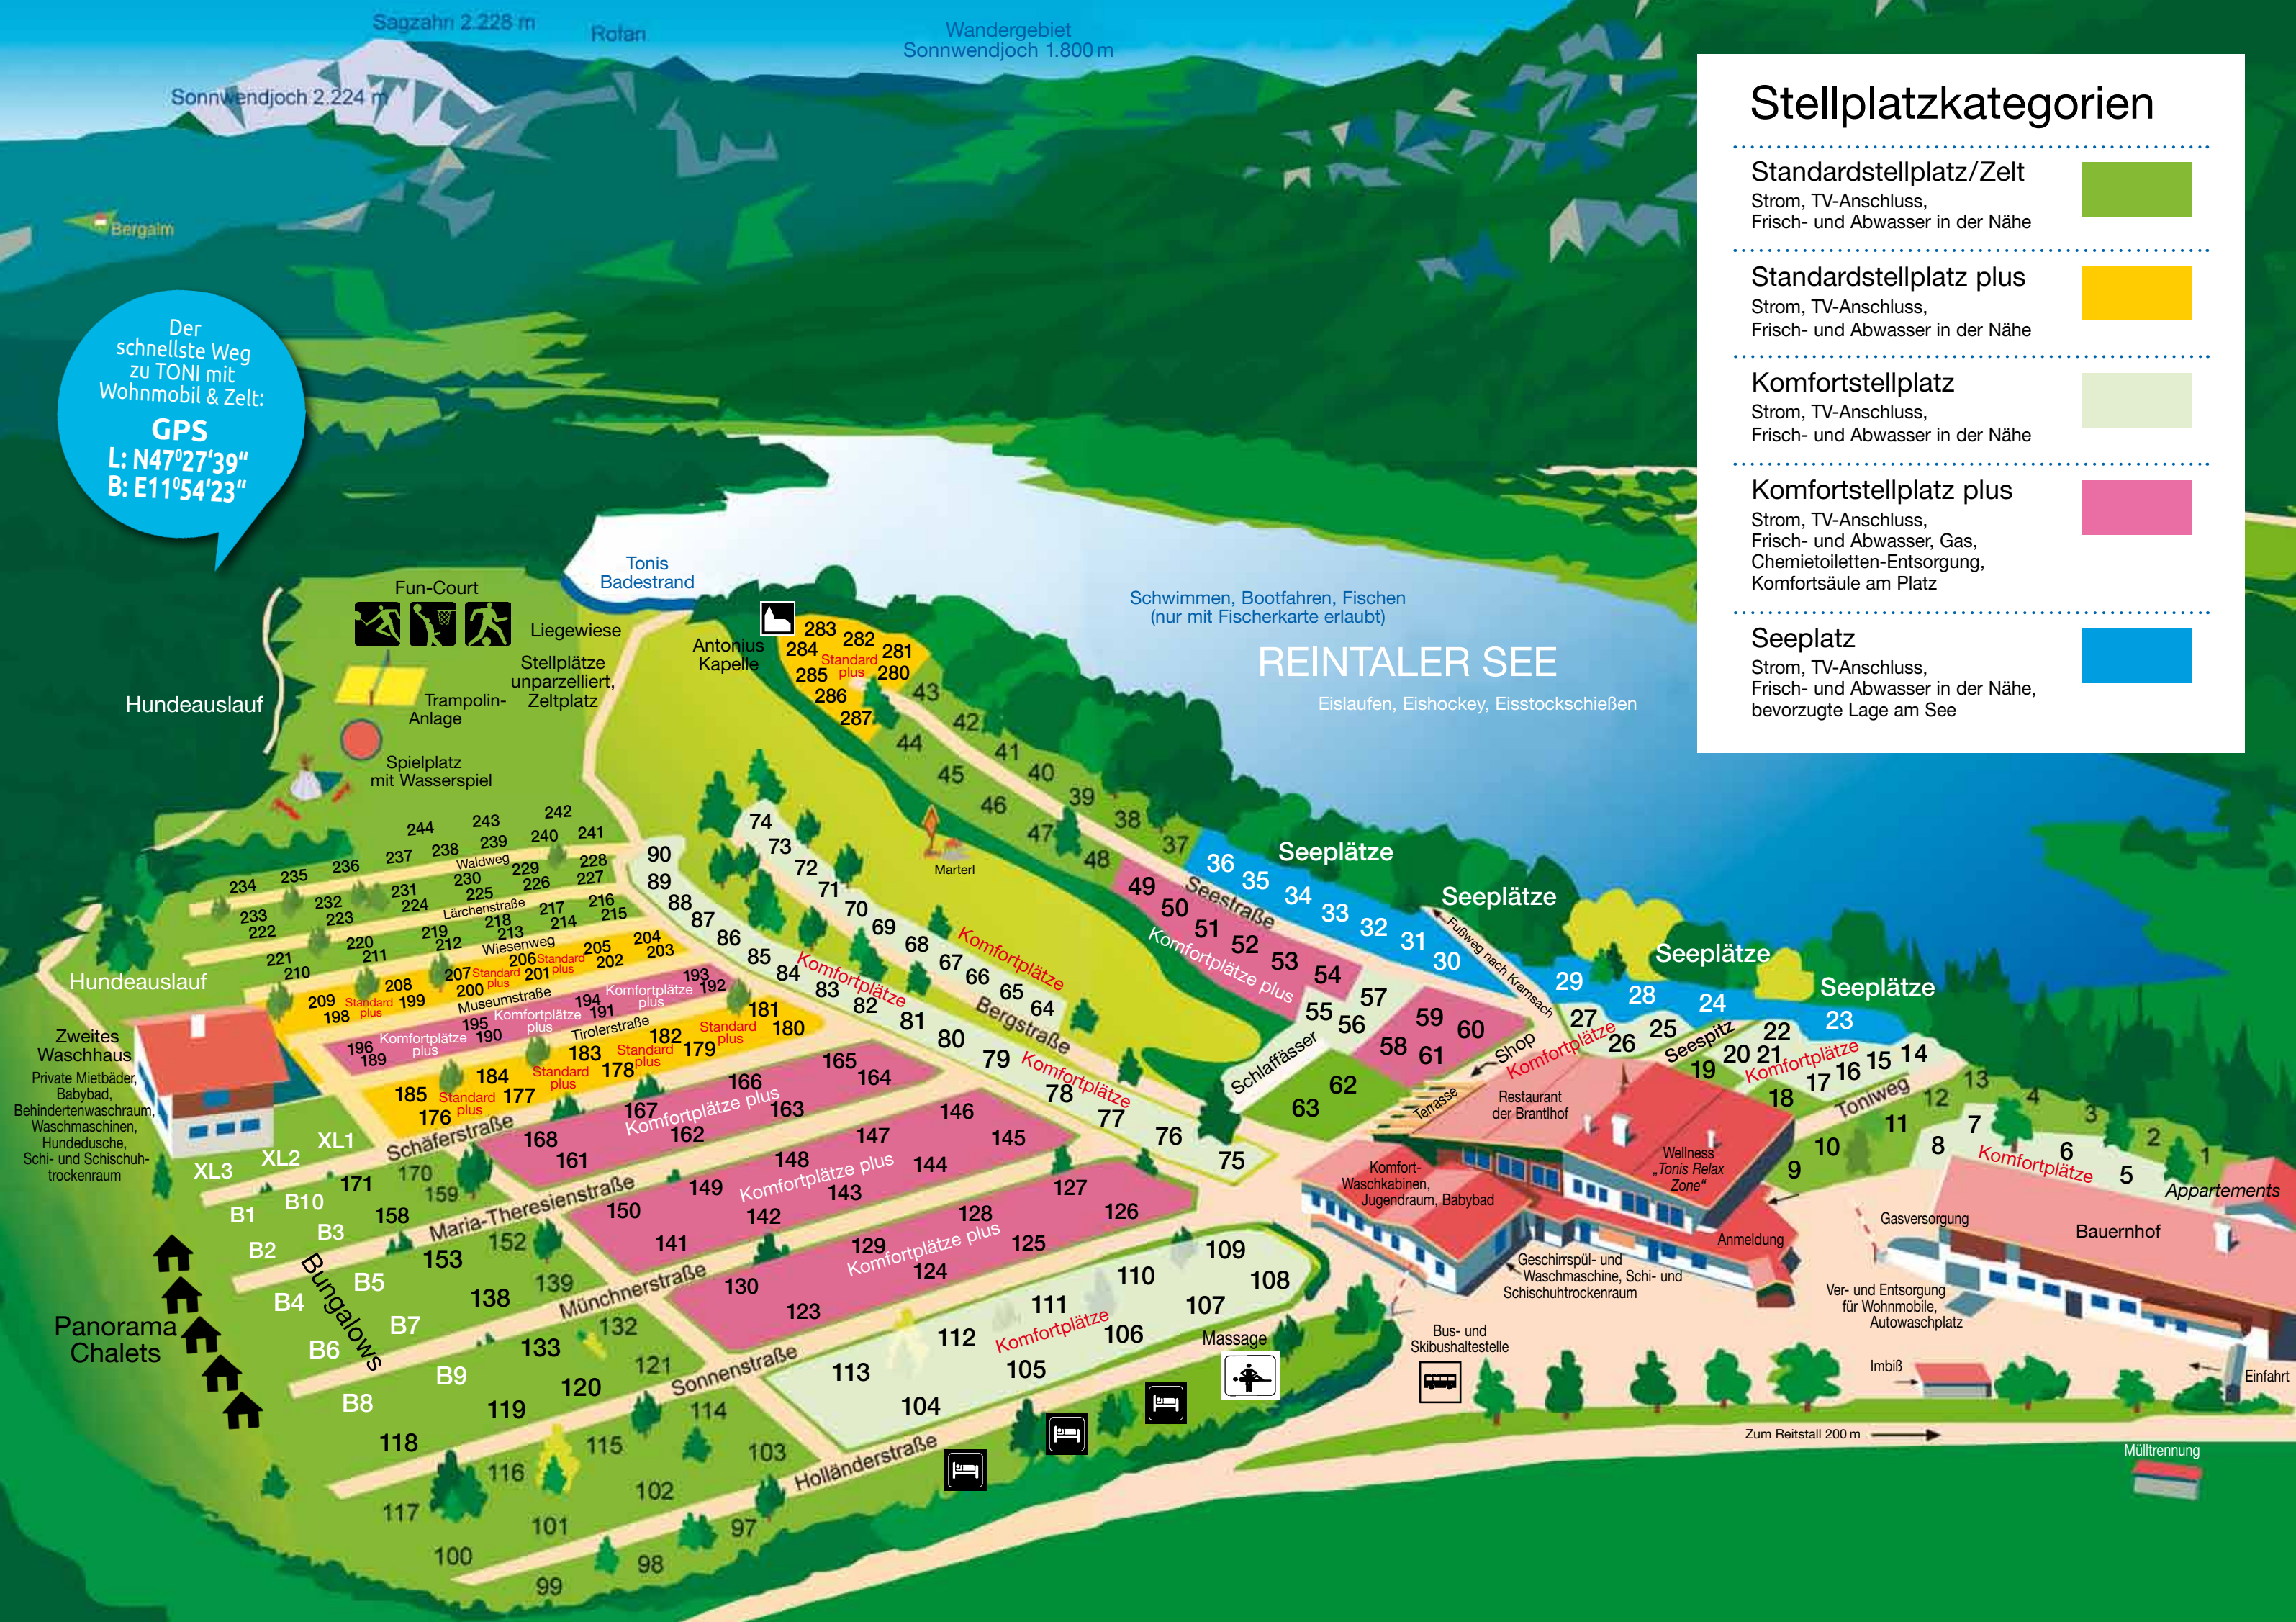

Komfortstellplatz plus

Strom, TV-Anschluss,
Frisch- und Abwasser, Gas,
Chemietoiletten-Entsorgung,
Komfortsäule am Platz

Seeplatz

Strom, TV-Anschluss,
Frisch- und Abwasser in der Nähe,
bevorzugte Lage am See

Der schnellste Weg zu TONI mit Wohnmobil & Zelt:

GPS

L: N47°27'39"
B: E11°54'23"

Zweites Waschhaus
Private Mietbäder, Babybad, Behindertenwaschraum, Waschmaschinen, Hundedusche, Schi- und Schischuh-trockenraum

Panorama Chalets
Bungalows

Zum Reitstall 200 m

Mülltrennung